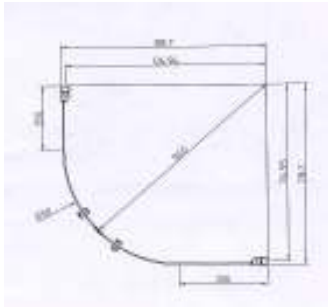

## EBN 5 Modeller

**EBN 5-88.** Dusjhjørne 80x80cm, høyde 180-200cm

**EBN 5-99** Dusjhjørne 90x90cm, høyde 180-200cm

**EBN 5-77** Dusjhjørne 70x70cm, høyde 180-200cm

**EBN 5-79** Dusjhjørne 70x90cm, høyde 180-200cm

**EBN 5-97** Dusjhjørne 90x70cm, høyde 180-200cm

**EBN 5-89** Dusjhjørne 80x80cm, høyde 180-200cm

**EBN 5-98** Dusjhjørne 90x80cm, høyde 180-200cm

**EBN 5-87** Dusjhjørne 80x70cm, høyde 180-200cm

**EBN 5-78** Dusjhjørne 70x80cm, høyde 180-200cm

# Dusjløsning EBN 5

**EBN5 80x80**

**EBN5 90x90**

**EBN5 70X80 Venstre**

**EBN5 70X80 Høyre**

**EBN5 70X90 Venstre**

**EBN5 70X90 Høyre**

**EBN5 80X90 Venstre**

**EBN5 80X90 Høyre**