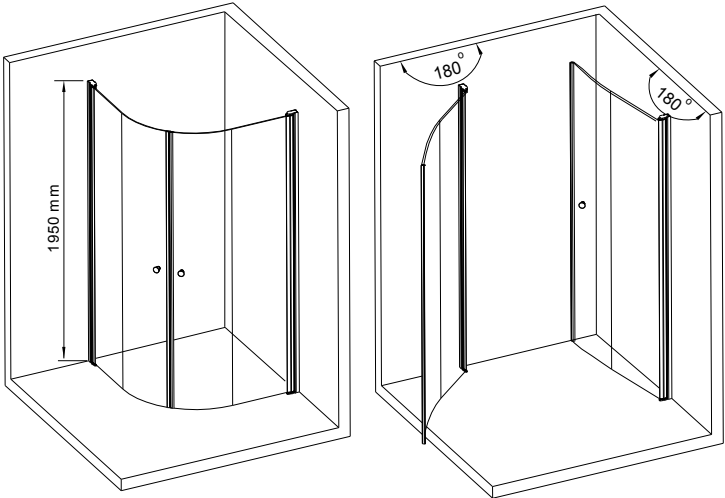

Dusjløsning EBN 5

EBN5 80x80