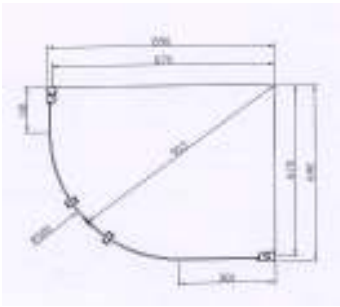

## EBN 5 Modeller

**EBN 5-88.** Dusjhjørne 80x80cm, høyde 180-200cm

**EBN 5-99** Dusjhjørne 90x90cm, høyde 180-200cm

**EBN 5-77** Dusjhjørne 70x70cm, høyde 180-200cm

**EBN 5-79** Dusjhjørne 70x90cm, høyde 180-200cm

**EBN 5-97** Dusjhjørne 90x70cm, høyde 180-200cm

**EBN 5-89** Dusjhjørne 80x80cm, høyde 180-200cm

**EBN 5-98** Dusjhjørne 90x80cm, høyde 180-200cm

**EBN 5-87** Dusjhjørne 80x70cm, høyde 180-200cm

**EBN 5-78** Dusjhjørne 70x80cm, høyde 180-200cm

# Dusjløsning EBN 5

**EBN5 80x80**

**EBN5 90x90**

**EBN5 70X80 Venstre**

**EBN5 70X80 Høyre**

**EBN5 70X90 Venstre**

**EBN5 70X90 Høyre**

**EBN5 80X90 Venstre**