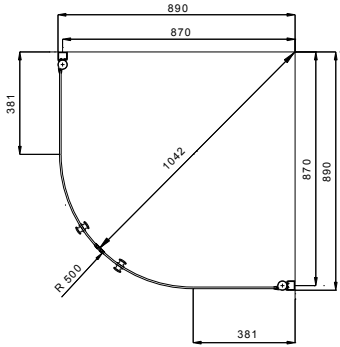

Dusjløsning EBN 5

EBN5 90x90