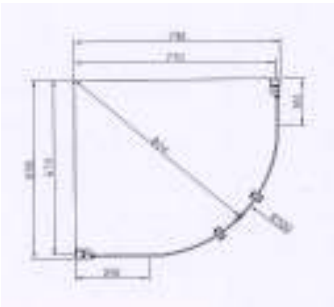

## EBN 5 Modeller

**EBN 5-88.** Dusjhjørne 80x80cm, høyde 180-200cm

**EBN 5-99** Dusjhjørne 90x90cm, høyde 180-200cm

**EBN 5-77** Dusjhjørne 70x70cm, høyde 180-200cm

**EBN 5-79** Dusjhjørne 70x90cm, høyde 180-200cm

**EBN 5-97** Dusjhjørne 90x70cm, høyde 180-200cm

**EBN 5-89** Dusjhjørne 80x80cm, høyde 180-200cm

**EBN 5-98** Dusjhjørne 90x80cm, høyde 180-200cm

**EBN 5-87** Dusjhjørne 80x70cm, høyde 180-200cm

**EBN 5-78** Dusjhjørne 70x80cm, høyde 180-200cm

# Dusjløsning EBN 5

**EBN5 80x80**

**EBN5 90x90**

**EBN5 70X80 Venstre**

**EBN5 70X80 Høyre**

**EBN5 70X90 Venstre**

**EBN5 70X90 Høyre**

**EBN5 80X90 Venstre**