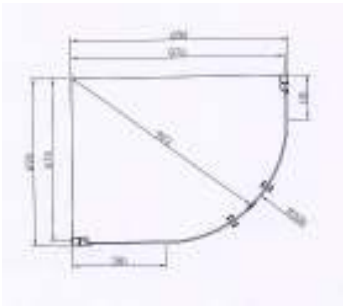

## EBN 5 Modeller

**EBN 5-88.** Dusjhjørne 80x80cm, høyde 180-200cm

**EBN 5-99** Dusjhjørne 90x90cm, høyde 180-200cm

**EBN 5-77** Dusjhjørne 70x70cm, høyde 180-200cm

**EBN 5-79** Dusjhjørne 70x90cm, høyde 180-200cm

**EBN 5-97** Dusjhjørne 90x70cm, høyde 180-200cm

**EBN 5-89** Dusjhjørne 80x80cm, høyde 180-200cm

**EBN 5-98** Dusjhjørne 90x80cm, høyde 180-200cm

**EBN 5-87** Dusjhjørne 80x70cm, høyde 180-200cm

**EBN 5-78** Dusjhjørne 70x80cm, høyde 180-200cm

# Dusjløsning EBN 5

**EBN5 80x80**

**EBN5 90x90**

**EBN5 70X80 Venstre**

**EBN5 70X80 Høyre**

**EBN5 70X90 Venstre**

**EBN5 70X90 Høyre**

**EBN5 80X90 Venstre**