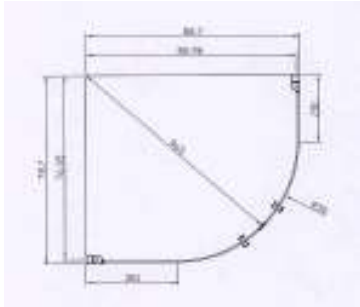

## EBN 5 Modeller

**EBN 5-88.** Dusjhjørne 80x80cm, høyde 180-200cm

**EBN 5-99** Dusjhjørne 90x90cm, høyde 180-200cm

**EBN 5-77** Dusjhjørne 70x70cm, høyde 180-200cm

**EBN 5-79** Dusjhjørne 70x90cm, høyde 180-200cm

**EBN 5-97** Dusjhjørne 90x70cm, høyde 180-200cm

**EBN 5-89** Dusjhjørne 80x80cm, høyde 180-200cm

**EBN 5-98** Dusjhjørne 90x80cm, høyde 180-200cm

**EBN 5-87** Dusjhjørne 80x70cm, høyde 180-200cm

**EBN 5-78** Dusjhjørne 70x80cm, høyde 180-200cm

# Dusjløsning EBN 5

**EBN5 80x80**

**EBN5 90x90**

**EBN5 70X80 Venstre**

**EBN5 70X80 Høyre**

**EBN5 70X90 Venstre**

**EBN5 70X90 Høyre**

**EBN5 80X90 Venstre**