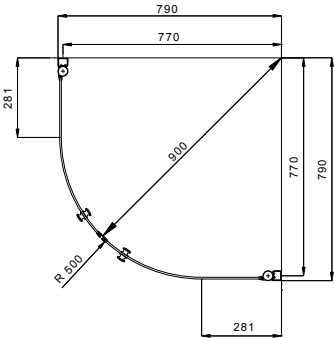

Dusjløsning EBN 5

EBN5 80x80