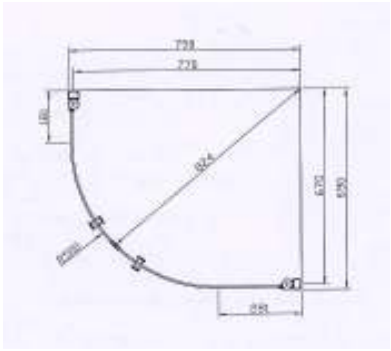

## EBN 5 Modeller

**EBN 5-88.** Dusjhjørne 80x80cm, høyde 180-200cm

**EBN 5-99** Dusjhjørne 90x90cm, høyde 180-200cm

**EBN 5-77** Dusjhjørne 70x70cm, høyde 180-200cm

**EBN 5-79** Dusjhjørne 70x90cm, høyde 180-200cm

**EBN 5-97** Dusjhjørne 90x70cm, høyde 180-200cm

**EBN 5-89** Dusjhjørne 80x80cm, høyde 180-200cm

**EBN 5-98** Dusjhjørne 90x80cm, høyde 180-200cm

**EBN 5-87** Dusjhjørne 80x70cm, høyde 180-200cm

**EBN 5-78** Dusjhjørne 70x80cm, høyde 180-200cm

# Dusjløsning EBN 5

**EBN5 80x80**

**EBN5 90x90**

**EBN5 70X80 Venstre**

**EBN5 70X80 Høyre**

**EBN5 70X90 Venstre**

**EBN5 70X90 Høyre**

**EBN5 80X90 Venstre**